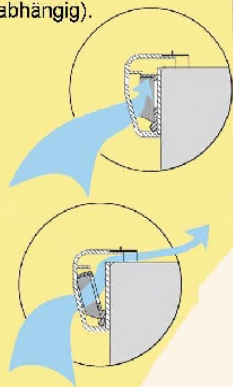

climActiv Falzlüfter

Der climAktiv gewährleistet eine automatische und energiesparende Grundbelüftung. Auch bei geschlossenem Fenster sorgt er für konstante Frischluft-zufuhr.

Luftleistung bei paarweisem Einbau ca. 4,5 m³/h bei 10 Pa. (Systemabhängig).