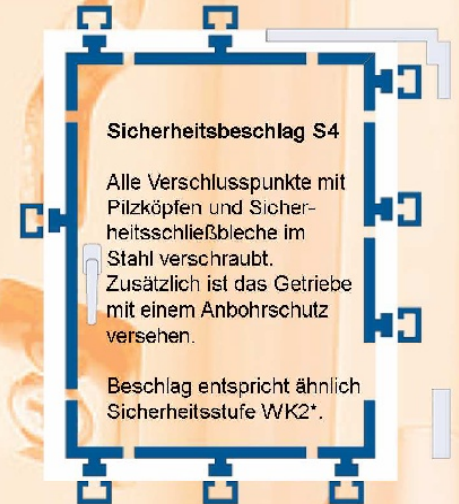

Darf es auch etwas mehr sein?

Sicherheitsbeschlag nach Maß