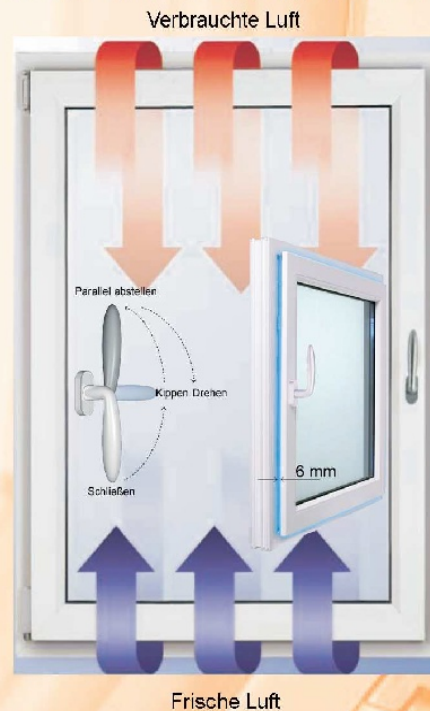

Hochwertige Akzente und präzise Technik sorgen für formschöne Fenster.

Der große Hub von 37 mm sorgt für eine sichere Verriegelung und dauerhafte Funktion.

EURO FEN®
Kunststoffbauelemente

Darf es auch etwas mehr sein?

Sicherheitsbeschlag nach Maß

climActiv Falzlüfter

Der climAktiv gewährleistet eine automatische und energiesparende Grundbelüftung. Auch bei geschlossenem Fenster sorgt er für konstante Frischluft-zufuhr.

Luftleistung bei paarweisem Einbau ca. 4,5 m³/h bei 10 Pa. (Systemabhängig).

Sicher und komfortabel lüften mit dem innovativen PA-Beschlag

Wir haben die richtige Einstellung zum gesunden Lüften.

Im Vergleich zu herkömmlichen Drehkippfenstern verfügt der PA-Beschlag neben den Öffnungseinstellungen "Drehen" und "Kippen" über eine weitere Öffnungsdimension "Parallel abstellen". Ein Fenster in diese Position zu bringen ist kinderleicht. Sie müssen einfach nur den Fenstergriff um 180° drehen und fertig. Der Fensterflügel wird dann parallel zum Rahmen abgestellt. Es entsteht ein 6 mm breiter Luftspalt, der eine natürliche Belüftung bei jedem Wetter garantiert.