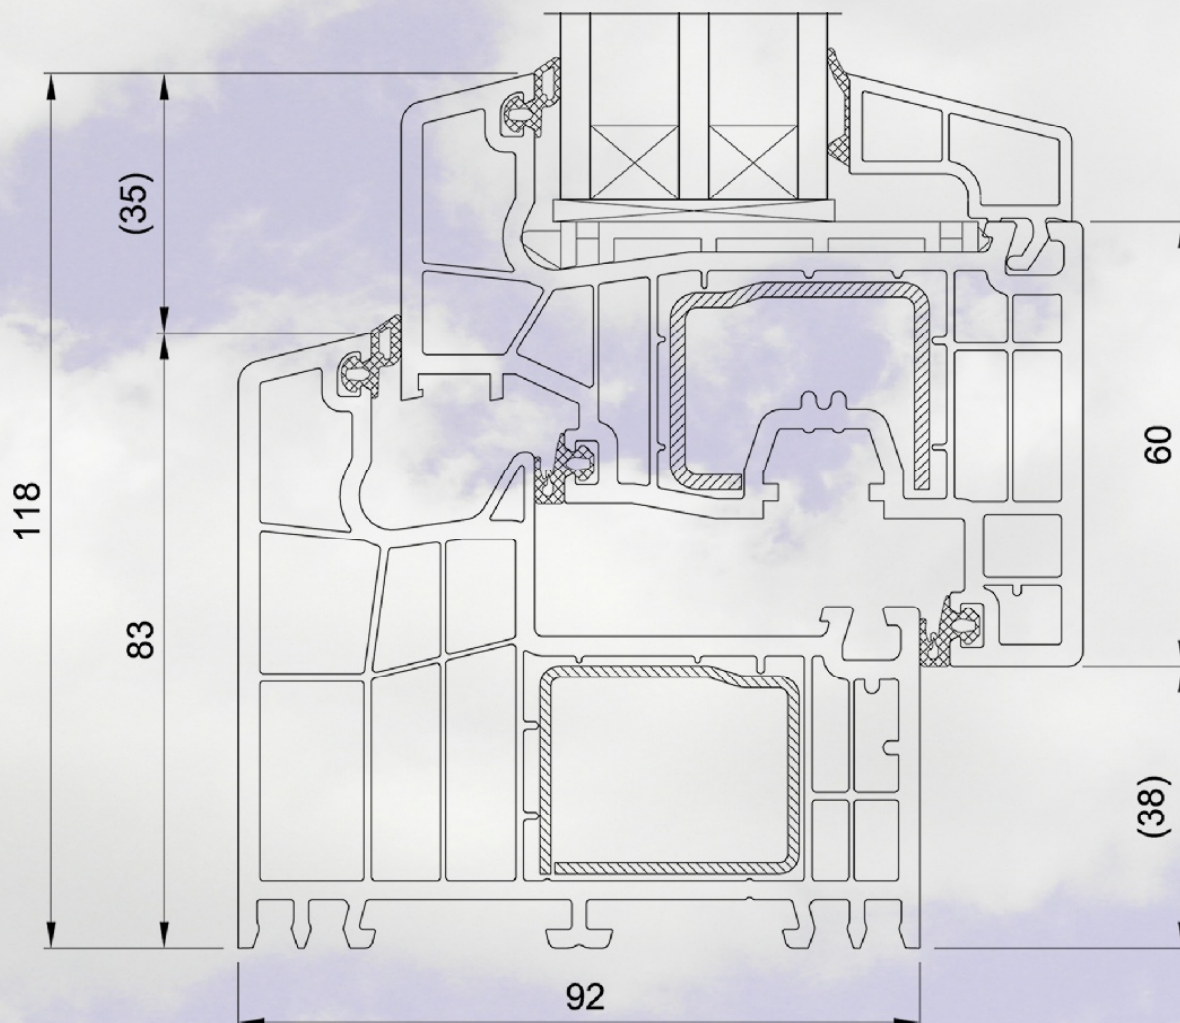

Perfektion - Made in Germany