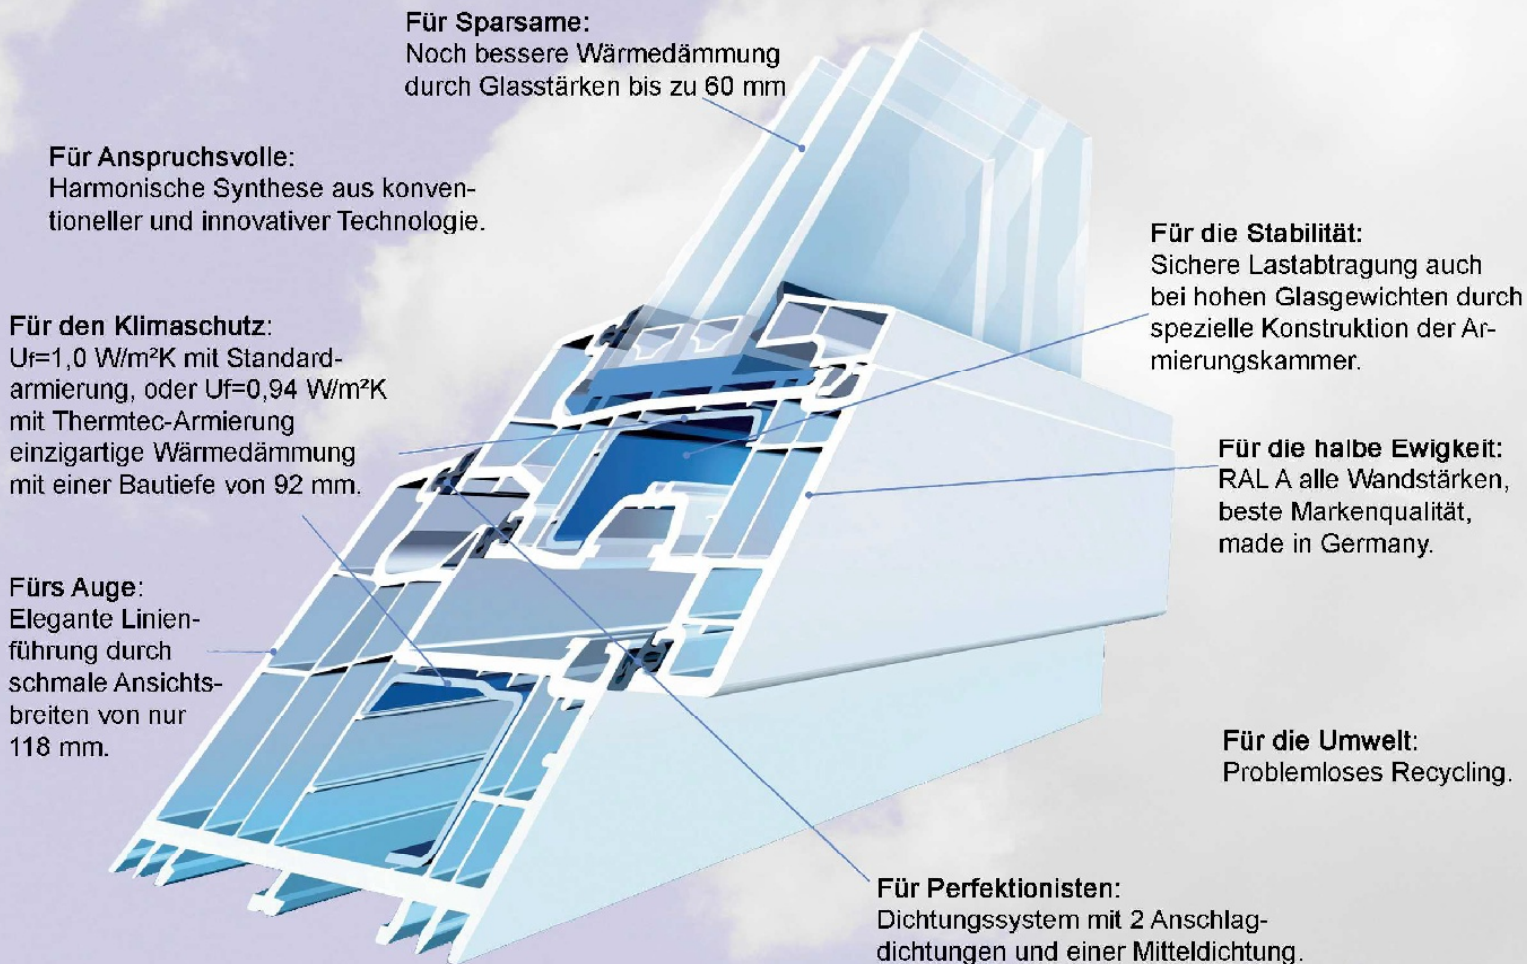

$U_f = 1.0$: Klimaschutz, Energieeffizienz, Umweltschutz.