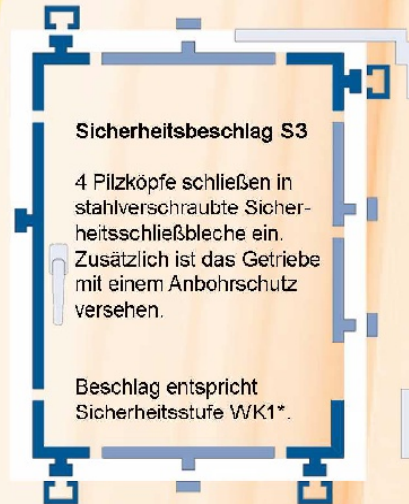

Darf es auch etwas mehr sein?

Sicherheitsbeschlag nach Maß